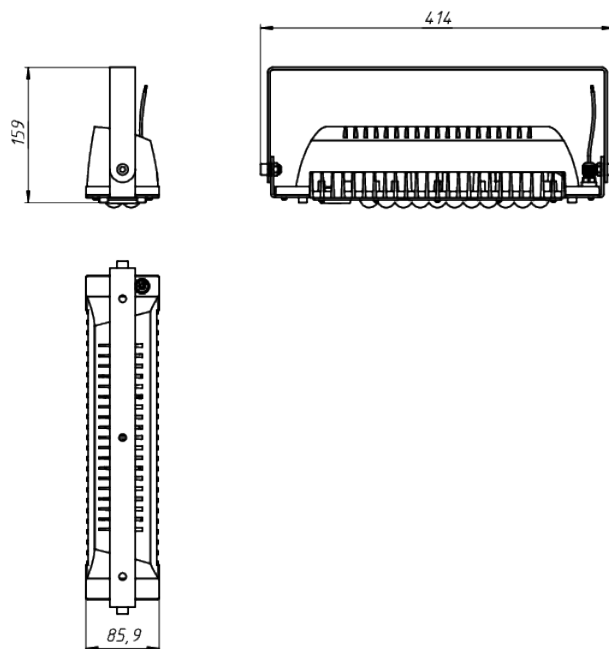

LAD LED R500-1-0-6-55L

Модель / Артикул	LAD LED R500-1-0-6-55L
Световой поток*, Лм	7416
Угол излучения	0пал
Энергопотребление, Вт	55
Цветовая температура**, К	5000К
Индекс цветопередачи***	Ra 70
Кэффициент мощности	0.95
Номинальное напряжение питания****, В	АС230
Влаго и пылезащита	IP67
Вид климатического исполнения	УХЛ1
Класс защиты от поражения эл. током	I / II
Диапазон рабочих температур	-60°C ... +70°C
Тип крепления	Лура
Габаритные размеры светильника*****, мм	414 x 86 x 159
Гарантийный срок	5 лет